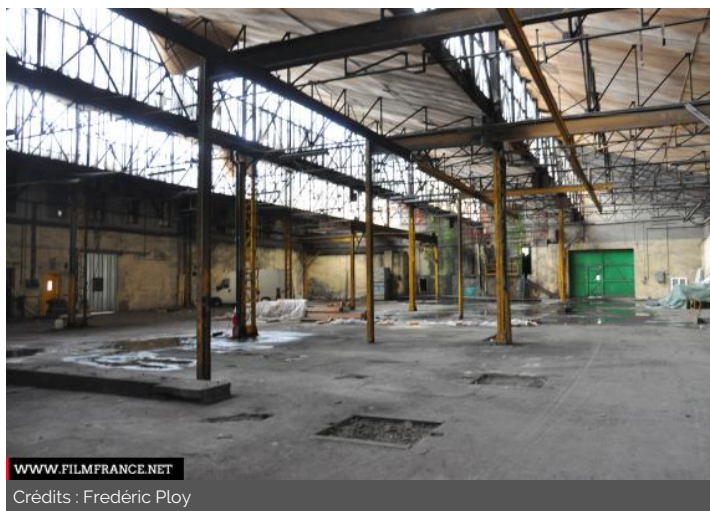

WWW.FILMFRANCE.NET

Crédits : Frédéric Ploy