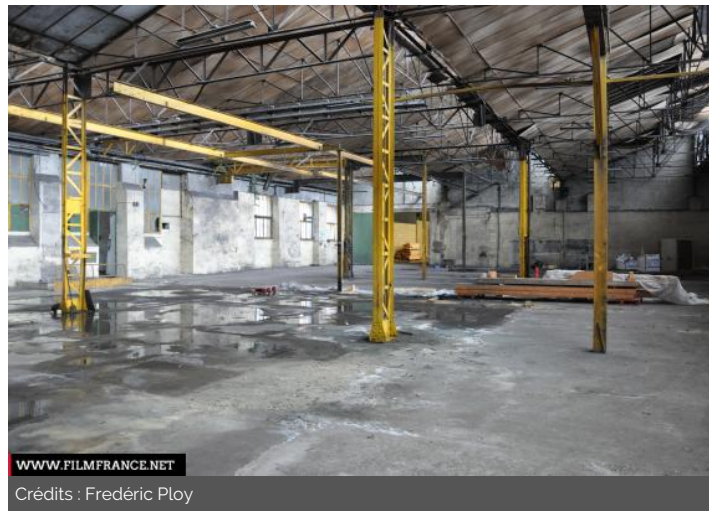

TYPE DE LIEU

CATÉGORIES

Entrepôt industriel Usine

ENVIRONNEMENT

Campagne

PRÉSENTATION GÉNÉRALE

ETAT DU LIEU

Ancienne usine.

HISTORIQUE DU LIEU

Désaffecté

PÉRIODE DE CONSTRUCTION

Ancienne usine traitement et fabrication de pièces en métal. Héritage d'ancienne forges royale situer en face.

STYLE DOMINANT

1921-1930, 1971-1980

ÉLÉMENTS ARCHITECTURAUX

Années 1950-1970, Moderne

REMARQUABLES

Garage