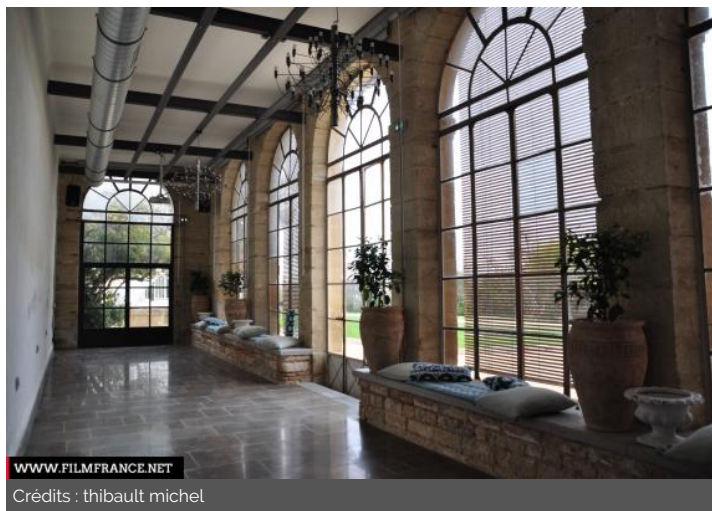

TYPE DE LIEU

CATÉGORIES

Bastide (maison) Chambre d'hôte Château Domaine Mas Vigne

ENVIRONNEMENT

Campagne, Forêt, Parc ou jardin

PRÉSENTATION GÉNÉRALE

ETAT DU LIEU

Excellent état

PÉRIODE DE CONSTRUCTION

XVIIIe Siècle

ÉLÉMENTS ARCHITECTURAUX

Arcades, Chambre, Escaliers

REMARQUABLES