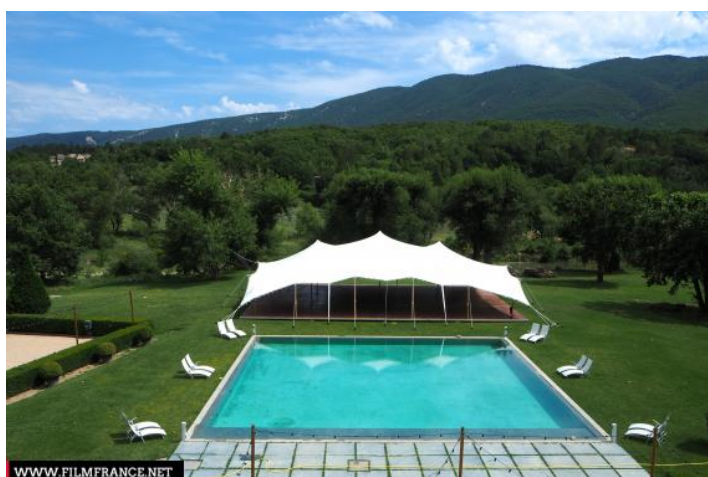

WWW.FILMFRANCE.NET