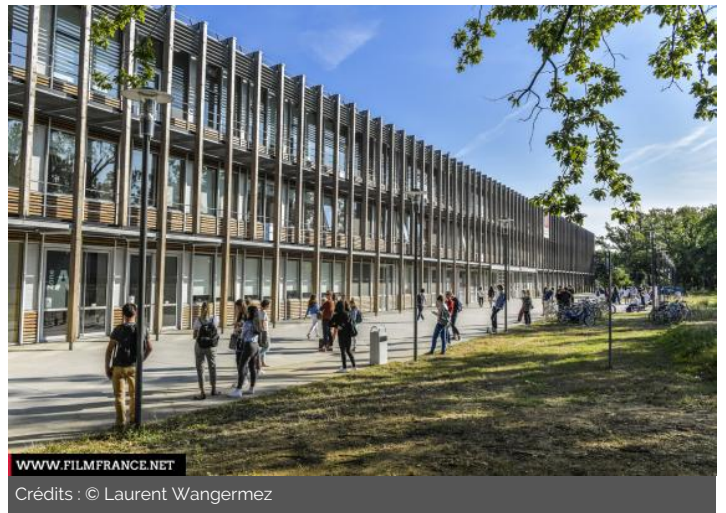

TYPE DE LIEU

CATÉGORIES

Amphithéâtre universitaire Atrium Bibliothèque Bureau Bureaux Campus universitaire Hall Salle
Salle de danse Université

ENVIRONNEMENT

Ville

PRÉSENTATION GÉNÉRALE

Le nouveau bâtiment de Sciences Po Bordeaux a été inauguré en 2016.

ETAT DU LIEU

Excellent état, Neuf

STYLE DOMINANT

Contemporain