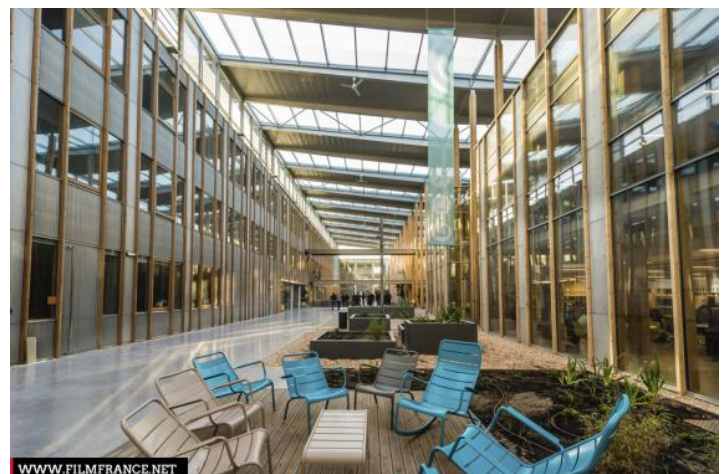

WWW.FILMFRANCE.NET

Crédits : Pauline Ricot

WWW.FILMFRANCE.NET

Crédits : © Laurent Wangermez

TYPE DE LIEU

CATÉGORIES

Amphithéâtre universitaire Atrium Bibliothèque Bureau Bureaux Campus universitaire Hall Salle
Salle de danse Université

ENVIRONNEMENT

Ville

PRÉSENTATION GÉNÉRALE

Le nouveau bâtiment de Sciences Po Bordeaux a été inauguré en 2016.

ETAT DU LIEU

Excellent état, Neuf

STYLE DOMINANT

Contemporain