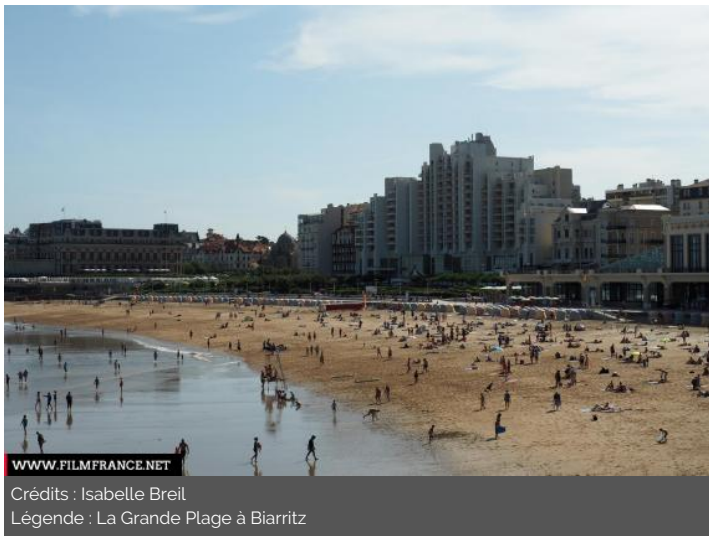

WWW.FILMFRANCE.NET

Crédits : Isabelle Breil

Légende : La Grande Plage à Biarritz