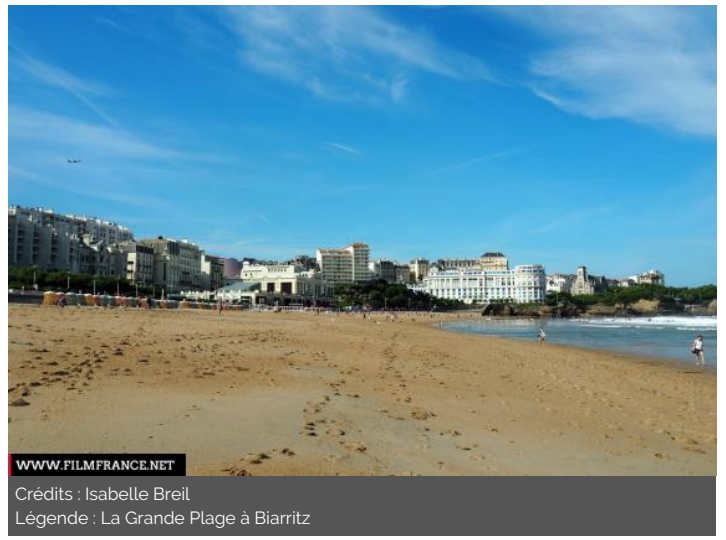

WWW.FILMFRANCE.NET

Crédits : Isabelle Breil

Légende : La Grande Plage à Biarritz