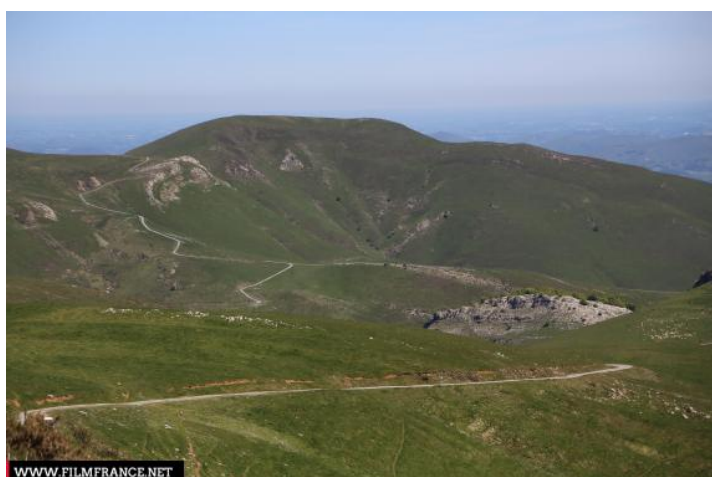

WWW.FILMFRANCE.NET

Crédits : Nicolas Pavageau

Légende : D428 entre la vierge Biakorri à Arnéguy et Urkulu à Saint-Michel

WWW.FILMFRANCE.NET

Crédits : Nicolas Pavageau

Légende : D428 entre la vierge Biakorri à Arnéguy et Urkulu à Saint-Michel

WWW.FILMFRANCE.NET

Crédits : Nicolas Pavageau

Légende : D428 entre la vierge Biakorri à Arnéguy et Urkulu à Saint-Michel

## PRÉSENTATION GÉNÉRALE

Petite route de montagne sans marquage

ÉTAT DU LIEU

Bon état général

## Lieux en relation

N79242

D428 entre Urkulu à Saint-Michel et Cromlech à Estérençuby

N79242

D428 entre refuge d'Orisson à Uhart-Cize et la vierge Biakorri à Arnéguy