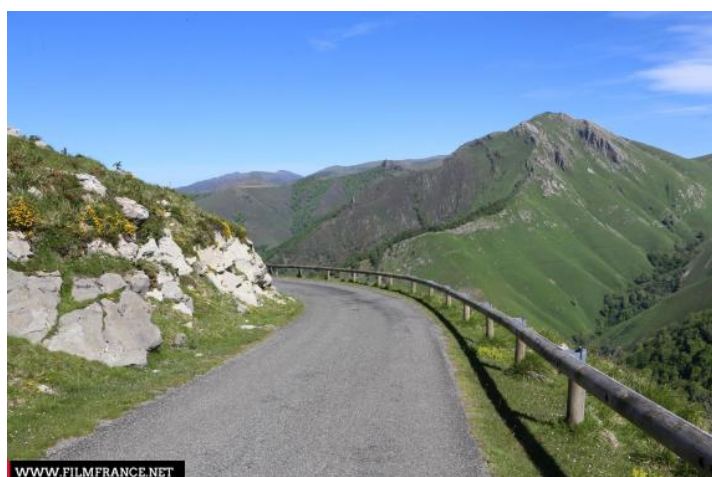

WWW.FILMFRANCE.NET

Crédits : Nicolas Pavageau

Légende : D428 entre Cromlech à Esterençuby et Esterençuby