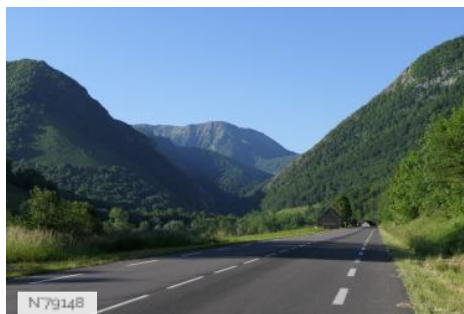

TYPE DE LIEU

CATÉGORIES

Champ

Rocher

Route

ENVIRONNEMENT

Forêt, Montagne

PRÉSENTATION GÉNÉRALE

Route à deux voies dans la vallée d'Aspe avec marquage et vue sur les montagnes.

ETAT DU LIEU

Bon état général

Lieux en relation

N134 de Gurmençon à Bedous

Bedous