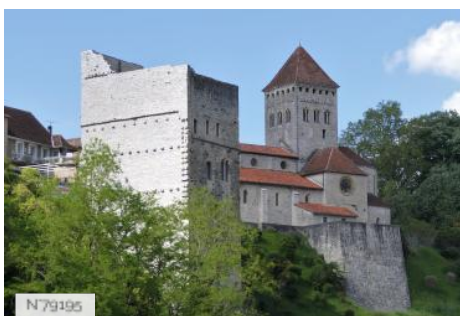

Légende : Eglise Saint-André de Sauveterre-de-Béarn

TYPE DE LIEU

CATÉGORIES

Bâtiment religieux

Campanile

Chapelle

Clocher

Croix

Eglise

Parvis

Presbytère

Site religieux

ENVIRONNEMENT

Campagne, Parc ou jardin, Rivière ou fleuve, Village

PRÉSENTATION GÉNÉRALE

Eglise dans un des plus beaux villages béarnais, avec vue sur la campagne en contre-bas.

ETAT DU LIEU

Bon état général

Lieux en relation

Tour Monréal à Sauveterre-de-Béarn

Pont de la Légende à Sauveterre-de-Béarn