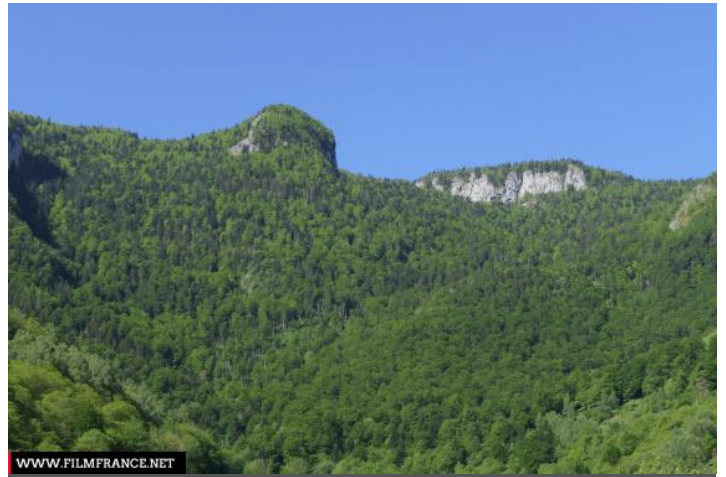

WWW.FILMFRANCE.NET

Crédits : Nicolas Pavageau

Légende : D441 de Osse-en-Aspe à la forêt d'Issaux