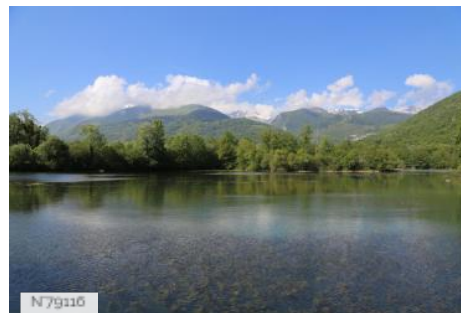

PRÉSENTATION GÉNÉRALE

Village de montagne en vallée d'Ossau avec vue sur les montagnes, un lac et un château.

ETAT DU LIEU

Bon état général

Lieux en relation

Cimetière - Castet

Eglise de Castet

Espace naturel - lac de Castet