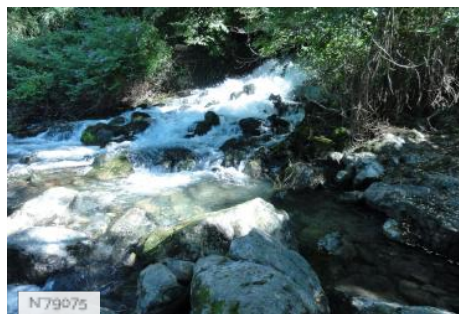

N79075

Bords Gave - Mirepeix