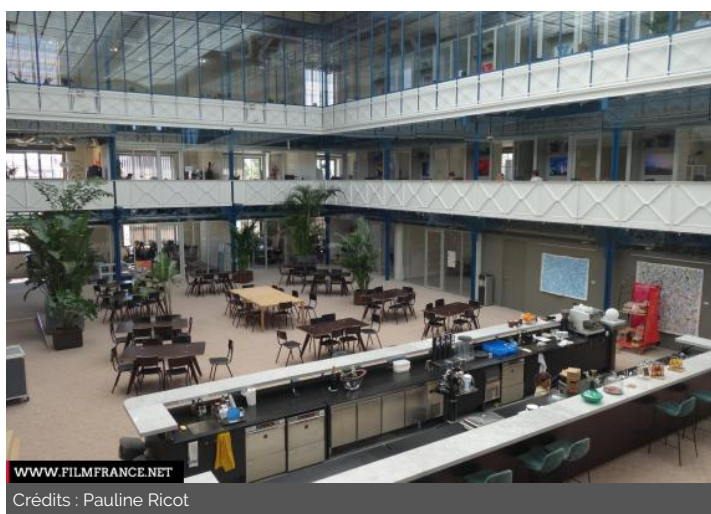

Geolocation

N°78930
màj : 13/09/2024

Héméra - Espace de coworking

132 rue Fondaudège
33000 Bordeaux
France

Contactez la commission

Bureau d'Accueil des Tournages de la Gironde

✉ | 📞 +33 6 11 68 62 35

WWW.FILMFRANCE.NET

Crédits : Pauline Ricot

WWW.FILMFRANCE.NET

Crédits : Pauline Ricot

TYPE DE LIEU

CATÉGORIES

Atrium Bar Bureaux Entrepôt industriel Panorama Salle d'exposition Salle de réunion Terrasse

PRÉSENTATION GÉNÉRALE

Héméra est un espace de coworking installé dans une ancienne halle industrielle du XIXème siècle, rénovée en 2018.

Lieux en relation

Rooftop - Héméra