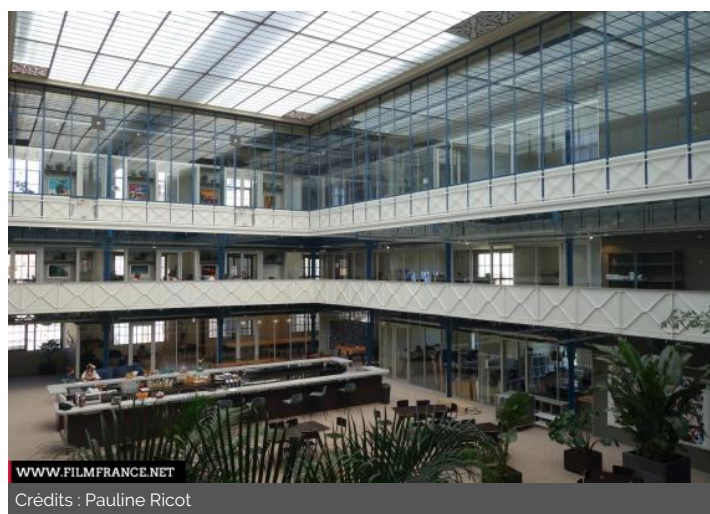

Geolocation

N°78930
màj : 13/09/2024

Héméra - Espace de coworking

132 rue Fondaudège
33000 Bordeaux
France

Contactez la commission

Bureau d'Accueil des Tournages de la Gironde

✉ | 📞 +33 6 11 68 62 35

WWW.FILMFRANCE.NET

Crédits : Pauline Ricot

WWW.FILMFRANCE.NET

Crédits : Pauline Ricot

TYPE DE LIEU

CATÉGORIES

Atrium Bar Bureaux Entrepôt industriel Panorama Salle d'exposition Salle de réunion Terrasse

PRÉSENTATION GÉNÉRALE

Héméra est un espace de coworking installé dans une ancienne halle industrielle du XIXème siècle, rénovée en 2018.

Lieux en relation

Rooftop - Héméra