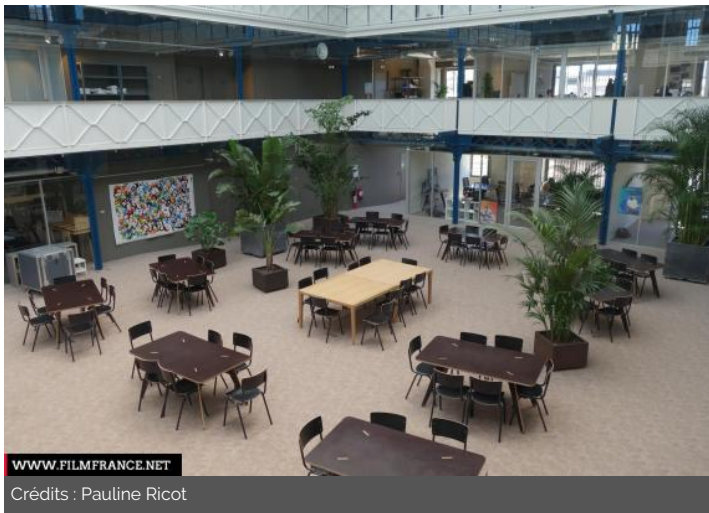

Crédits : Pauline Ricot

WWW.FILMFRANCE.NET

Crédits : Pauline Ricot

TYPE DE LIEU

CATÉGORIES

Atrium Bar Bureaux Entrepôt industriel Panorama Salle d'exposition Salle de réunion Terrasse

PRÉSENTATION GÉNÉRALE

Héméra est un espace de coworking installé dans une ancienne halle industrielle du XIXème siècle, rénovée en 2018.

Lieux en relation

Rooftop - Héméra