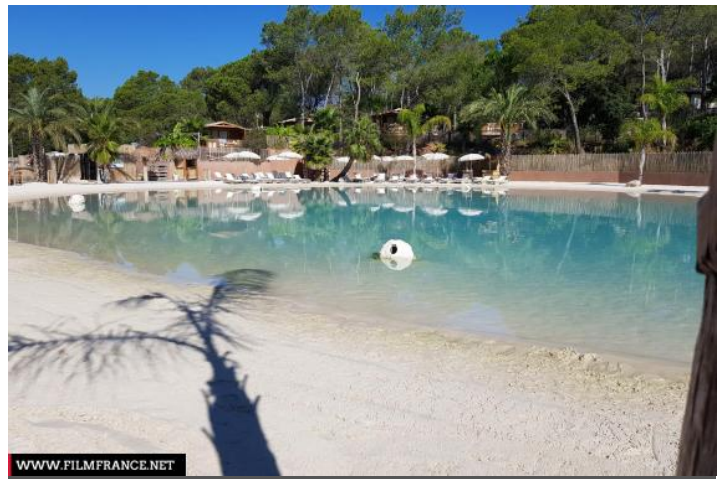

WWW.FILMFRANCE.NET

Crédits : Camping la Pierre Verte
Légende : Lagon-plage