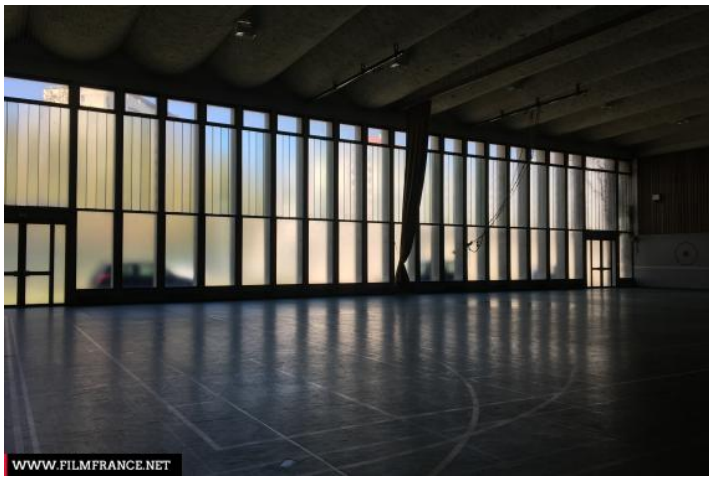

TYPE DE LIEU

CATÉGORIES

Campus universitaire

Ecole

Ecole professionnelle

Ecole supérieure

Gymnase

Lycée

Université

ENVIRONNEMENT

Ville

PRÉSENTATION GÉNÉRALE

Gymnase de l'université ESPE sur le site de Lyon Croix-Rousse. Ajout au bâtiment principal au début des années 80.

ETAT DU LIEU

Bon état général

PÉRIODE DE CONSTRUCTION