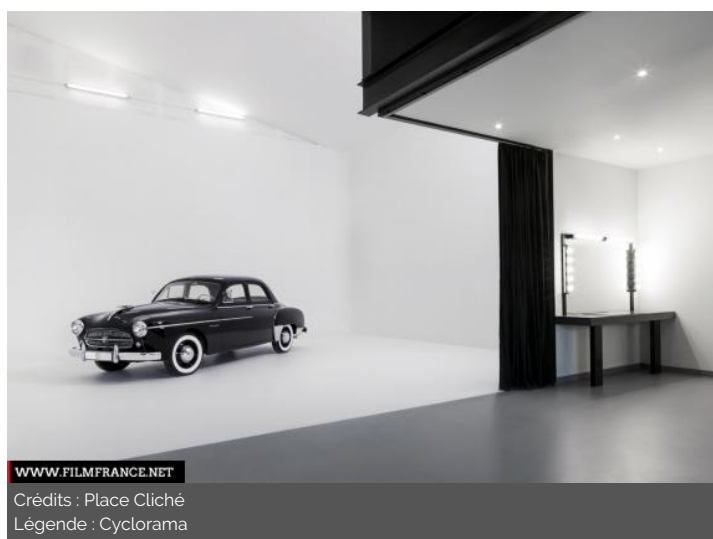

WWW.FILMFRANCE.NET

Crédits : Place Cliché
Légende : Cyclorama