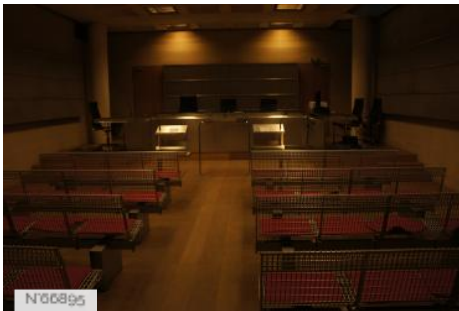

PÉRIODE DE CONSTRUCTION

1971-1980

STYLE DOMINANT

Contemporain

Lieux en relation

Annexe du Tribunal de Grande Instance de Nanterre - Couloirs et circulations

Annexe du Tribunal de Grande Instance de Nanterre - Cafeteria

Annexe du Tribunal de Grande Instance de Nanterre - Salle 2.03

Annexe du Tribunal de Grande Instance de Nanterre - Salle d'audience A

Annexe du Tribunal de Grande Instance de Nanterre - Hall

Tribunal de Grande Instance de Nanterre - Salles de réunion