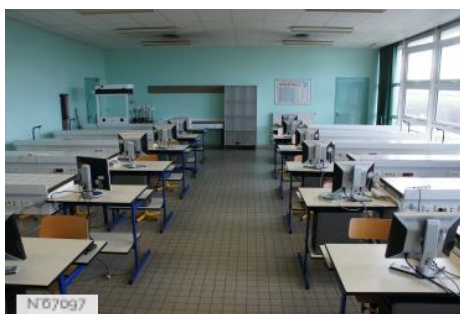

№07097
Ville de Saint-Witz - Lycée Léonard de Vinci/Salle de physique-chimie