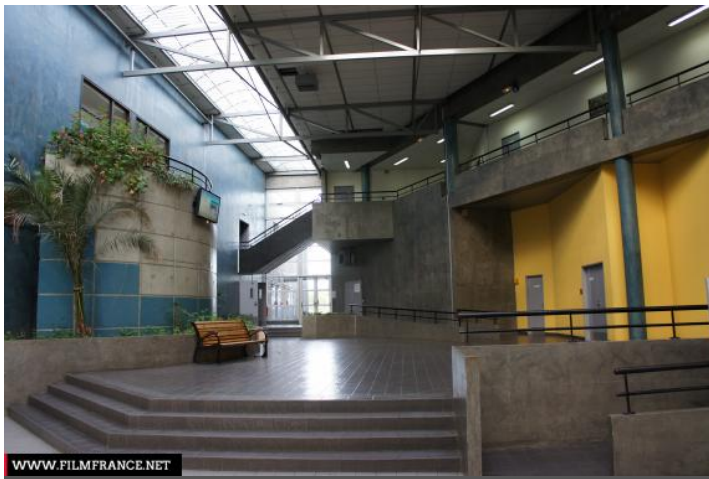

WWW.FILMFRANCE.NET

Crédits : Commission du Film IDF-E.Grebille
Légende :