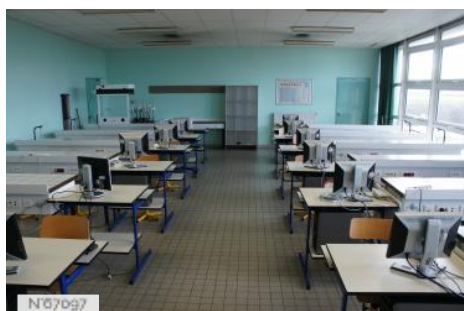

Ville de Saint-Witz - Lycée Léonard de Vinci/Salle de physique-chimie