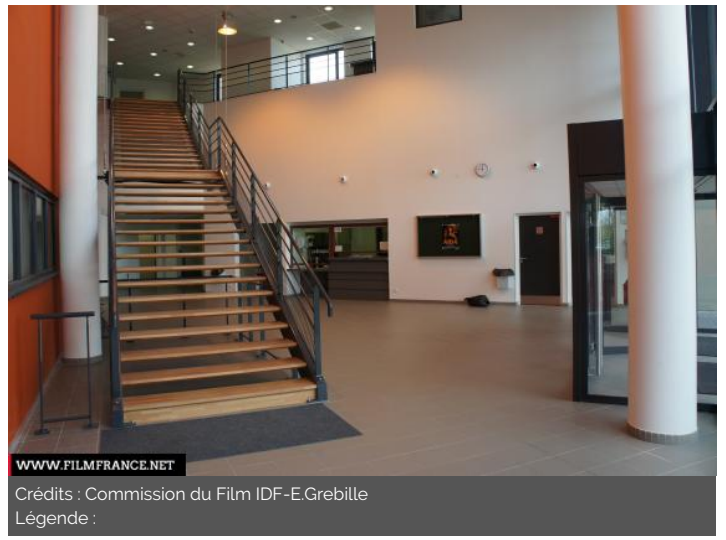

WWW.FILMFRANCE.NET

Crédits : Commission du Film IDF-E.Grebille
Légende :