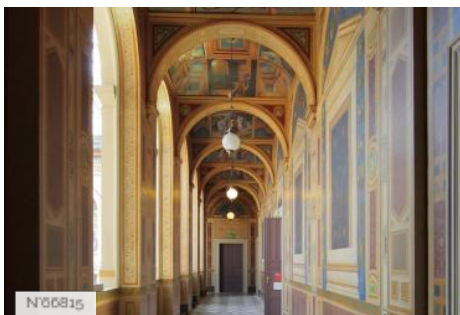

Lieux en relation

N°06815