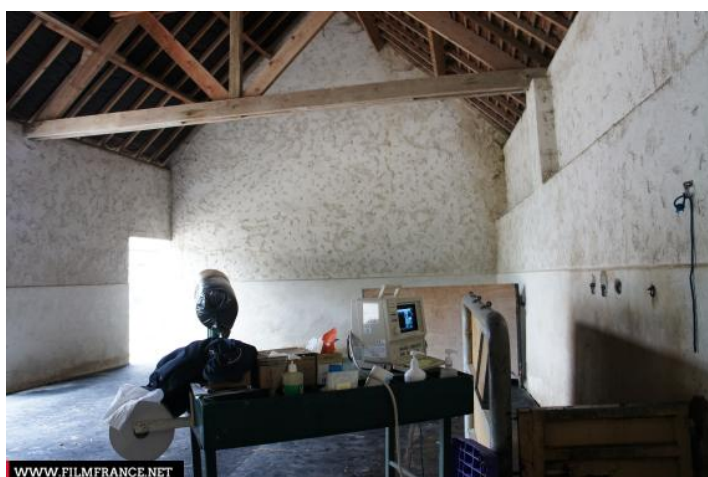

WWW.FILMFRANCE.NET

Crédits : Commission du Film IDF-C. Cardon
Légende :