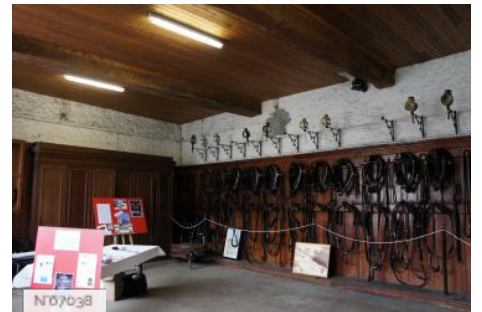

Haras national des Bréviaires - Sellerie d'honneur