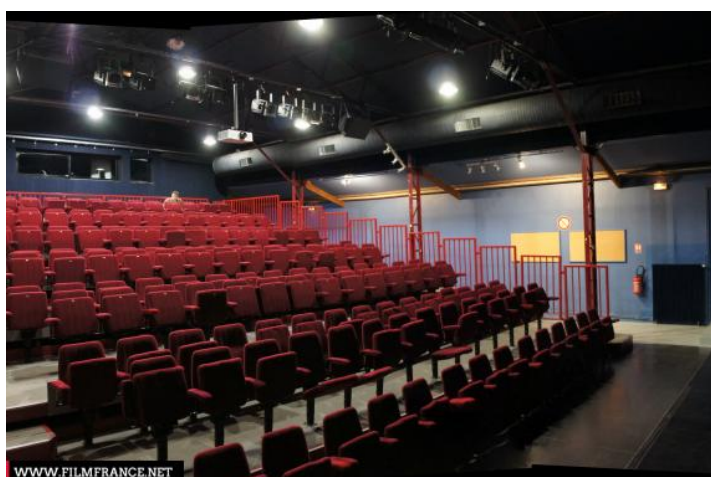

WWW.FILMFRANCE.NET

Crédits : Commission du Film IDF-C.Cardon

Légende :