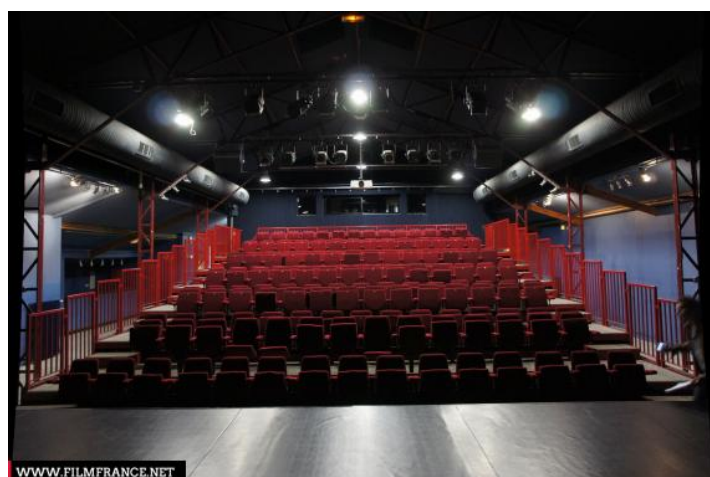

WWW.FILMFRANCE.NET

Crédits : Commission du Film IDF-C.Cardon

Légende :