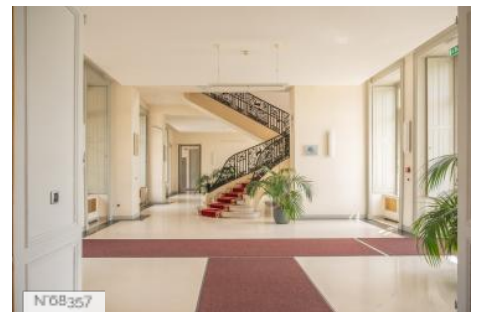

Domaine de la Grange-La Prévôté - Hall d'entrée