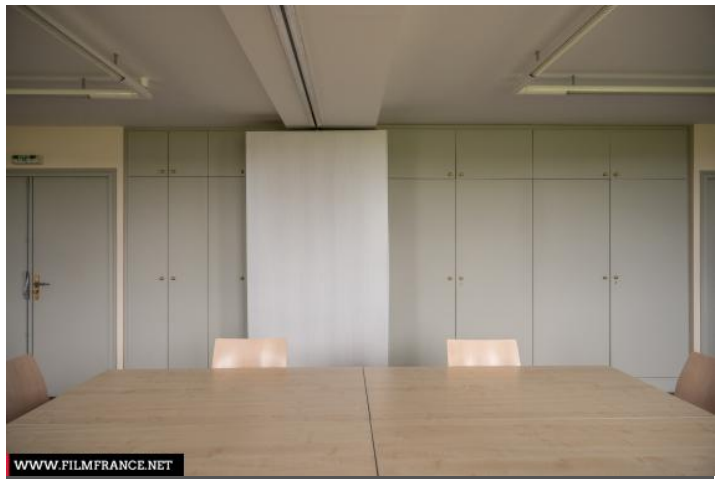

WWW.FILMFRANCE.NET

Crédits : Film Paris Région - Luc Detours

Légende : Domaine de la Grange-La Prévôté - Salle Gustave Roussy