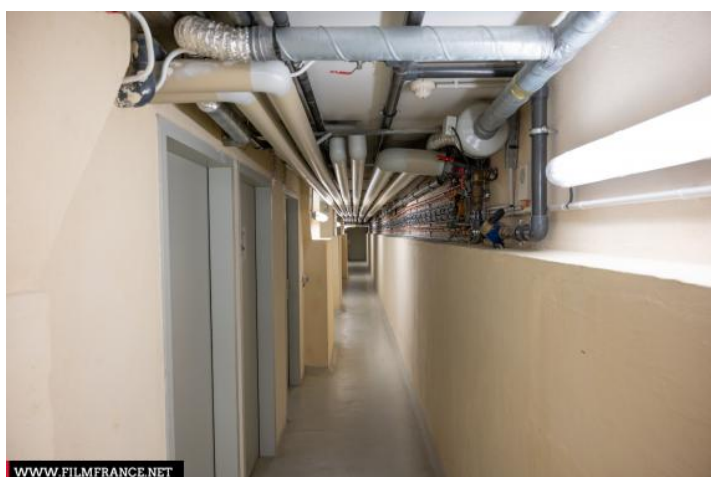

WWW.FILMFRANCE.NET

Crédits : Film Paris Region - Luc Detours

Légende : Domaine de la Grange-La Prévôté - Sous-sol et cuisines