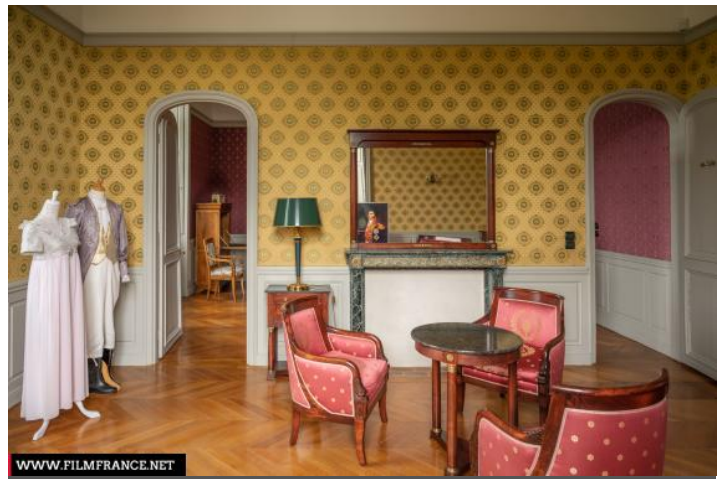

WWW.FILMFRANCE.NET

Crédits : Film Paris Région - Luc Detours

Légende : Domaine de la Grange-La Prévôté - Salon Désirée Clary