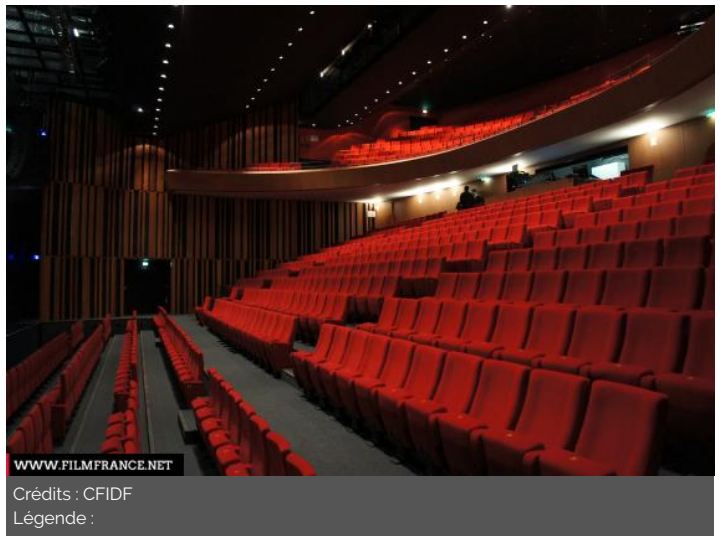

WWW.FILMFRANCE.NET

Crédits : CFIDF
Légende :