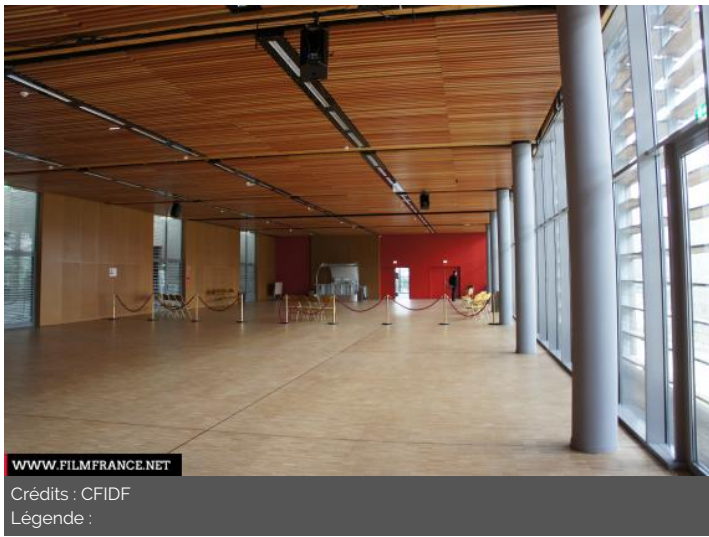

WWW.FILMFRANCE.NET

Crédits : CFIDF
Légende :