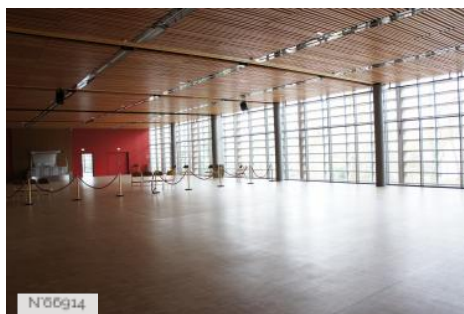

Salle de spectacles de Yverres - Foyer