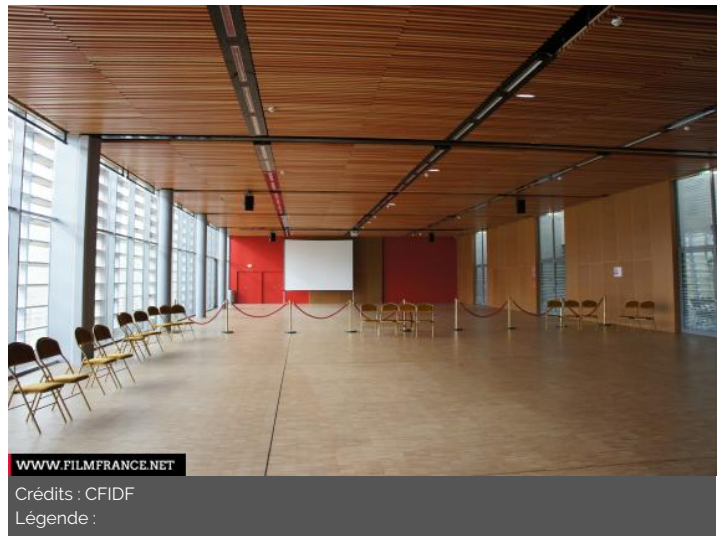

TYPE DE LIEU

CATÉGORIES

Salle de spectacles Théâtre Salle Site culturel Salle de congrès Salle de concert Etablissement culturel Ensemble culturel

ENVIRONNEMENT

Ville, Rivière ou fleuve

PRÉSENTATION GÉNÉRALE

ETAT DU LIEU

Bon état général

HISTORIQUE DU LIEU

Inaugurée en mai 2012 et construite dans un complexe culturel, l'une des plus grandes salles de spectacle de l'Île-de-France avec son plateau de 276 m² et ses 950 places.

PÉRIODE DE CONSTRUCTION

2011-2020

STYLE DOMINANT

Contemporain