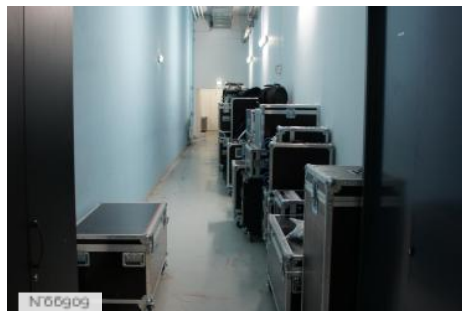

Salle de spectacles de Yerres - Couloirs