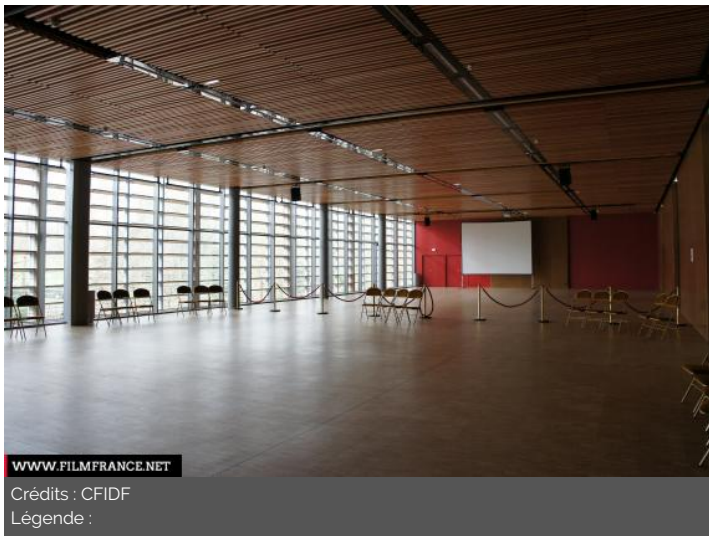

TYPE DE LIEU

CATÉGORIES

Salle de spectacles Théâtre Salle Site culturel Salle de congrès Salle de concert Etablissement culturel Ensemble culturel

ENVIRONNEMENT

Ville, Rivière ou fleuve

PRÉSENTATION GÉNÉRALE

ETAT DU LIEU

Bon état général

HISTORIQUE DU LIEU

Inaugurée en mai 2012 et construite dans un complexe culturel, l'une des plus grandes salles de spectacle de l'Île-de-France avec son plateau de 276 m² et ses 950 places.

PÉRIODE DE CONSTRUCTION

2011-2020

STYLE DOMINANT

Contemporain