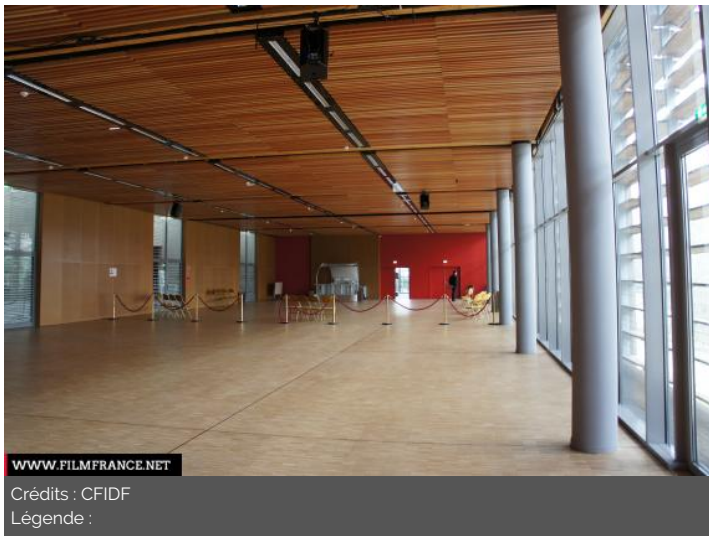

TYPE DE LIEU

CATÉGORIES

Salle de spectacles Théâtre Salle Site culturel Salle de congrès Salle de concert Etablissement culturel Ensemble culturel

ENVIRONNEMENT

Ville, Rivière ou fleuve

PRÉSENTATION GÉNÉRALE

ETAT DU LIEU

Bon état général

HISTORIQUE DU LIEU

Inaugurée en mai 2012 et construite dans un complexe culturel, l'une des plus grandes salles de spectacle de l'Île-de-France avec son plateau de 276 m² et ses 950 places.

PÉRIODE DE CONSTRUCTION

2011-2020

STYLE DOMINANT

Contemporain