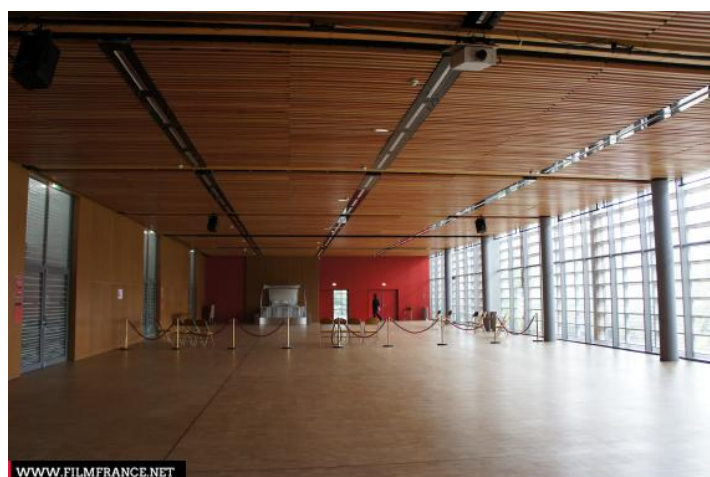

WWW.FILMFRANCE.NET

Crédits : CFIDF
Légende :