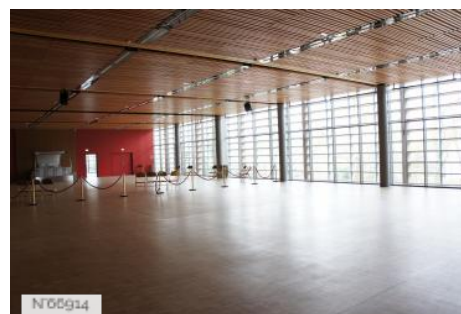

Salle de spectacles de Yverres - Foyer