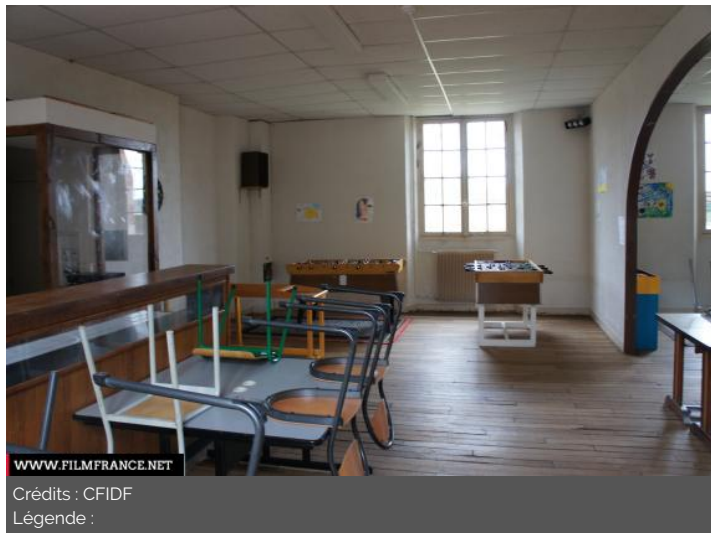

WWW.FILMFRANCE.NET

Crédits : CFIDF

Légende :