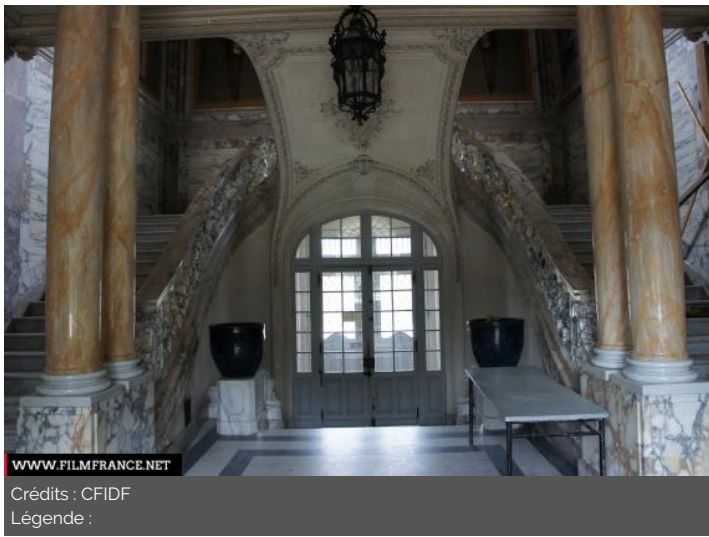

WWW.FILMFRANCE.NET

Crédits : CFIDF
Légende :