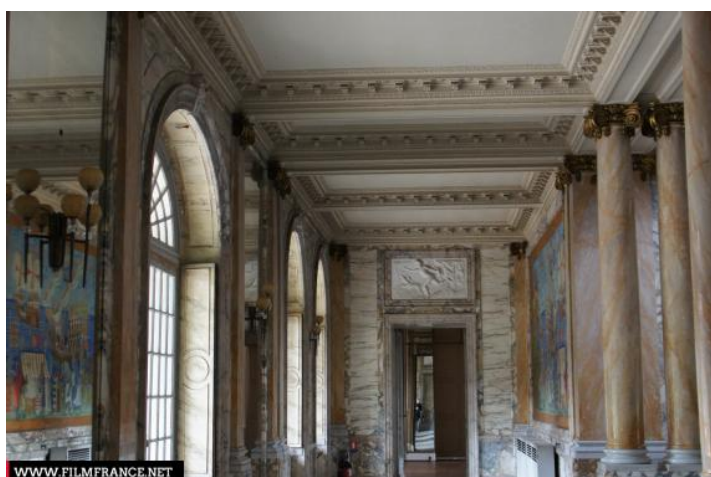

Lieu pré-rapéré par le réseau Film France

Geolocation

N°66875
mâj : 14/12/2013

Ecole Régionale du Premier Degré Hériot - Château rez-de-chaussée

**78125 La Boissiere Ecole
France**

Contactez la commission

Film Paris Region, Commission du Film Ile-de-France

PRÉSENTATION GÉNÉRALE

ETAT DU LIEU

Bon état général

HISTORIQUE DU LIEU

École militaire à sa création (1886). L'École Régionale du Premier Degré (ERPD) Olympe Hériot, accueille aujourd'hui des élèves scolarisés en primaire dans son école et les héberge dans son internat.