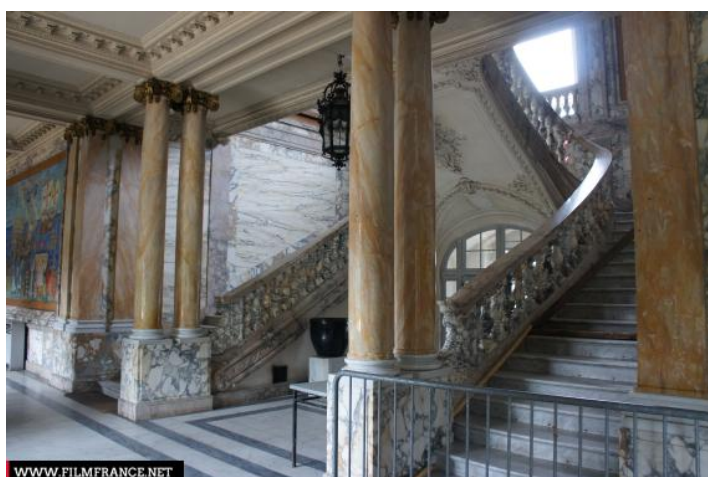

WWW.FILMFRANCE.NET

Crédits : CFIDF
Légende :