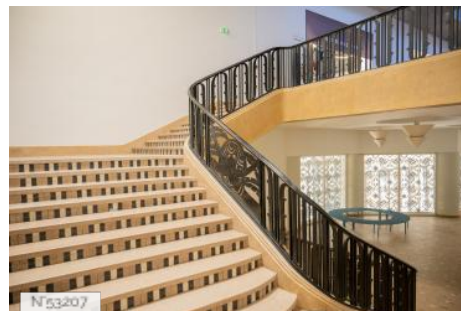

ETAT DU LIEU

Bon état général

HISTORIQUE DU LIEU

Situé à l'orée du bois de Vincennes, le Palais de la Porte Dorée est l'un des plus beaux monuments de style Art Déco en France. Construit pour l'exposition coloniale internationale de 1931, il a été entièrement rénové en 2007 pour accueillir le Musée de l'histoire de l'immigration et l'aquarium tropical.

1921-1930, 2001-2010

PÉRIODE DE CONSTRUCTION

STYLE DOMINANT

Art déco, Contemporain

STYLES PARTICULIERS

Couvert

Autres décors du lieu

Palais de la Porte Dorée - Salles d'ateliers

Palais de la Porte Dorée - Auditorium

Palais de la Porte Dorée - Escaliers et circulations

Palais de la Porte Dorée - Sous-sols

Lieux en relation

Palais de la Porte Dorée - Salles d'ateliers

Palais de la Porte Dorée - Auditorium