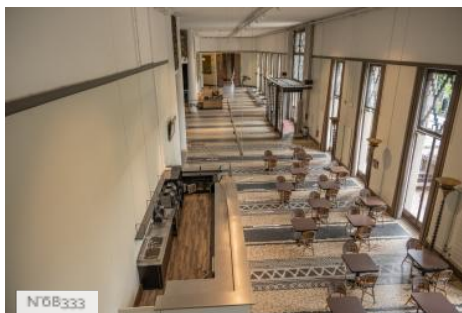

Palais de la Porte Dorée - Hall d'honneur