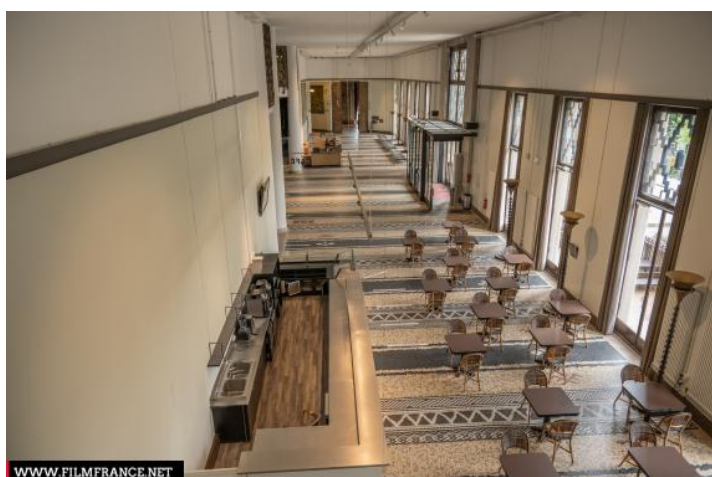

WWW.FILMFRANCE.NET

Crédits : Film Paris Region - Luc Detours

Légende : Palais de la Porte Dorée - Hall d'honneur