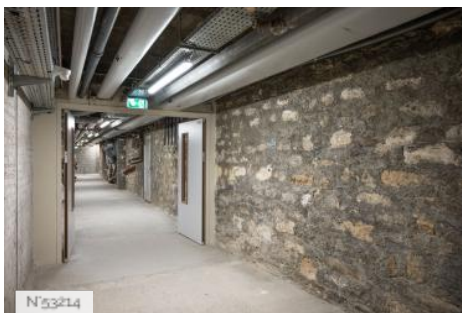

Palais de la Porte Dorée - Sous-sols