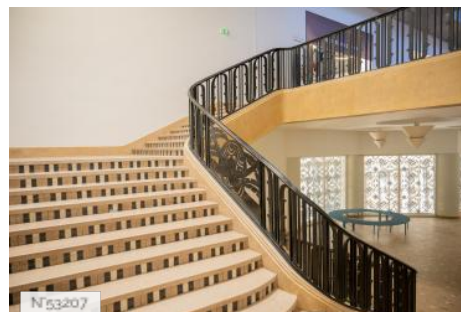

ETAT DU LIEU

Bon état général

HISTORIQUE DU LIEU

Situé à l'orée du bois de Vincennes, le Palais de la Porte Dorée est l'un des plus beaux monuments de style Art Déco en France. Construit pour l'exposition coloniale internationale de 1931, il a été entièrement rénové en 2007 pour accueillir le Musée de l'histoire de l'immigration et l'aquarium tropical.

Palais de la Porte Dorée - Auditorium

Palais de la Porte Dorée - Escaliers et circulations

Palais de la Porte Dorée - Sous-sols

Lieux en relation

Palais de la Porte Dorée - Salles d'ateliers

Palais de la Porte Dorée - Auditorium