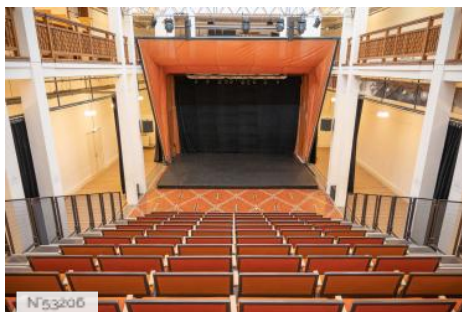

ETAT DU LIEU

Bon état général

HISTORIQUE DU LIEU

Situé à l'orée du bois de Vincennes, le Palais de la Porte Dorée est l'un des plus beaux monuments de style Art Déco en France. Construit pour l'exposition coloniale internationale de 1931, il a été entièrement rénové en 2007 pour accueillir le Musée de l'histoire de l'immigration et l'aquarium tropical.

1921-1930, 2001-2010

PÉRIODE DE CONSTRUCTION

STYLE DOMINANT

Art déco, Contemporain

STYLES PARTICULIERS

Couvert

Autres décors du lieu

Palais de la Porte Dorée - Salles d'ateliers

Palais de la Porte Dorée - Auditorium

Palais de la Porte Dorée - Escaliers et circulations

Palais de la Porte Dorée - Sous-sols

Lieux en relation

Palais de la Porte Dorée - Salles d'ateliers

Palais de la Porte Dorée - Auditorium

Palais de la Porte Dorée - Escaliers et circulations

Palais de la Porte Dorée - Sous-sols

Palais de la Porte Dorée - Hall d'honneur