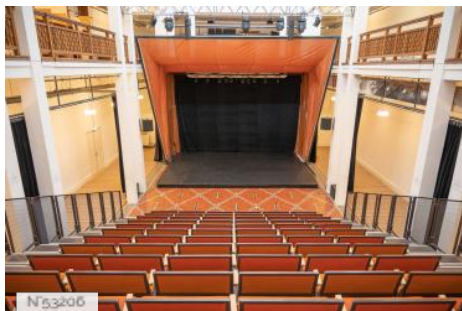

ETAT DU LIEU

Bon état général

HISTORIQUE DU LIEU

Situé à l'orée du bois de Vincennes, le Palais de la Porte Dorée est l'un des plus beaux monuments de style Art Déco en France. Construit pour l'exposition coloniale internationale de 1931, il a été entièrement rénové en 2007 pour accueillir le Musée de l'histoire de l'immigration et l'aquarium tropical.

1921-1930, 2001-2010

PÉRIODE DE CONSTRUCTION

STYLE DOMINANT

Art déco, Contemporain

STYLES PARTICULIERS

Couvert

Autres décors du lieu

Palais de la Porte Dorée - Salles d'ateliers

Palais de la Porte Dorée - Auditorium

Palais de la Porte Dorée - Escaliers et circulations

Palais de la Porte Dorée - Sous-sols

Lieux en relation

Palais de la Porte Dorée - Salles d'ateliers

Palais de la Porte Dorée - Auditorium