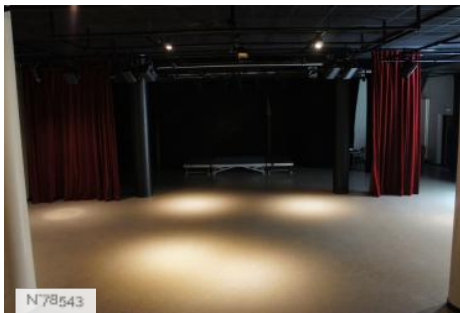

Ville des Mureaux - Le Yacht Club de l'Île-de-France

Ville des Mureaux - La Médiathèque - La Salle