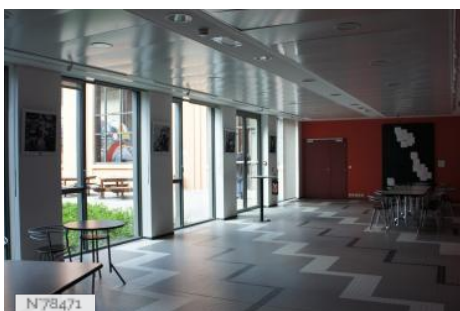

Lieux en relation

N78471

ENS Louis Lumière - Foyer attenant la salle de projection + Patio