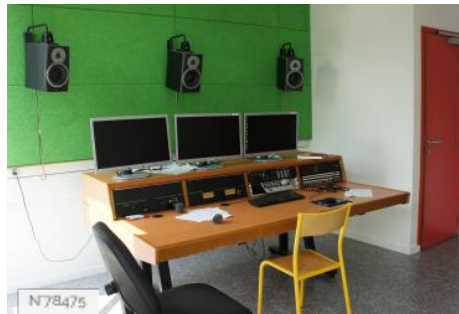

ENS Louis Lumière - Salle de montage