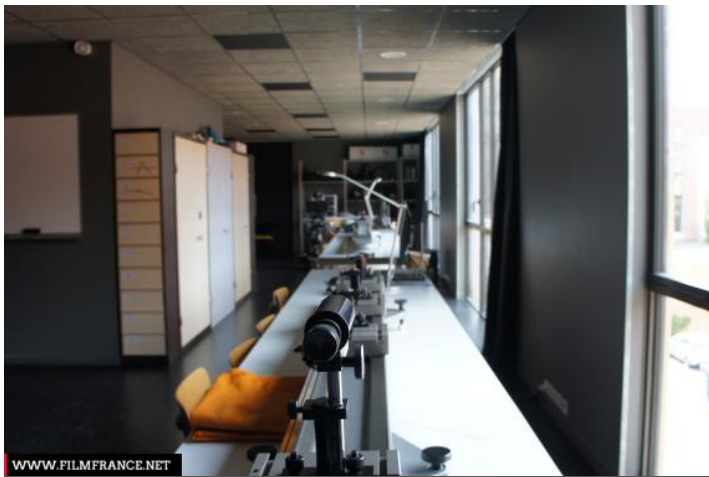

WWW.FILMFRANCE.NET

Crédits : Commission du Film IDF
Légende :