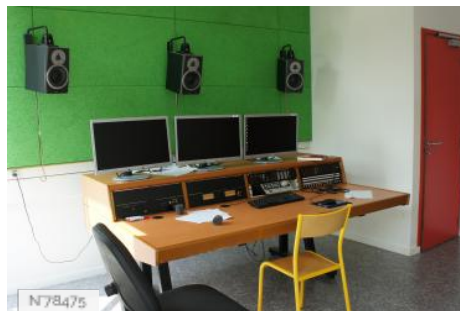

N78475

ENS Louis Lumière - Salle de montage