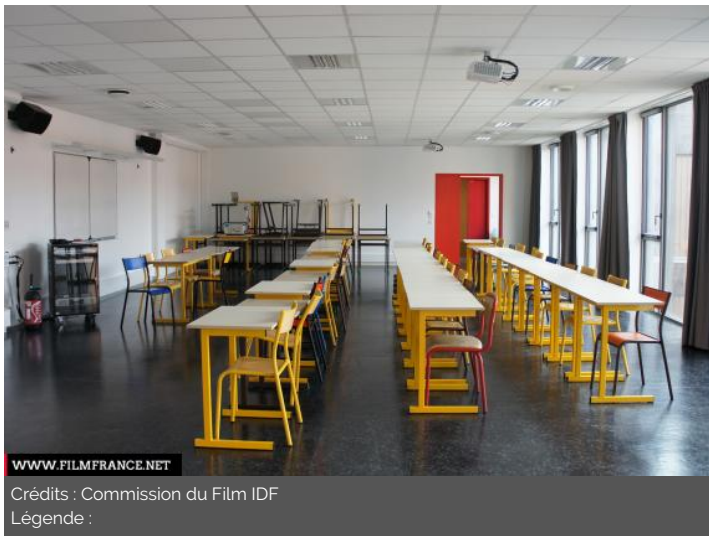

WWW.FILMFRANCE.NET

Crédits : Commission du Film IDF
Légende :

TYPE DE LIEU

CATÉGORIES

Ecole supérieure Edifice enseignement - recherche Université Centre enseignement - recherche Collège
Ecole Site enseignement - recherche Bâtiment enseignement-recherche Etablissement scolaire
Ensemble enseignement - recherche Immeuble enseignement - recherche

ENVIRONNEMENT

Ville

PRÉSENTATION GÉNÉRALE

ETAT DU LIEU

Bon état général

HISTORIQUE DU LIEU

L'école nationale supérieure Louis Lumière est une grande école publique dédiée aux métiers du cinéma, de la photographie et du son. Créée en 1926 sous l'impulsion de personnalités comme Louis Lumière ou Léon Gaumont, l'Ecole a emmenagé à la Cité du Cinéma en juillet 2012.