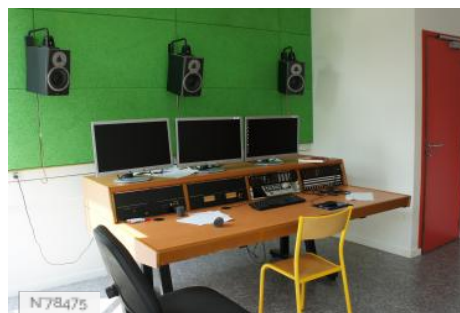

N78475

ENS Louis Lumière - Salle de montage