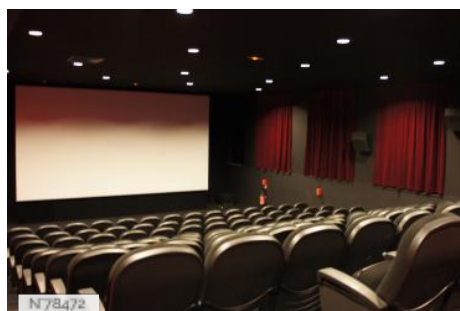

N78472

ENS Louis Lumière - Salle de projection