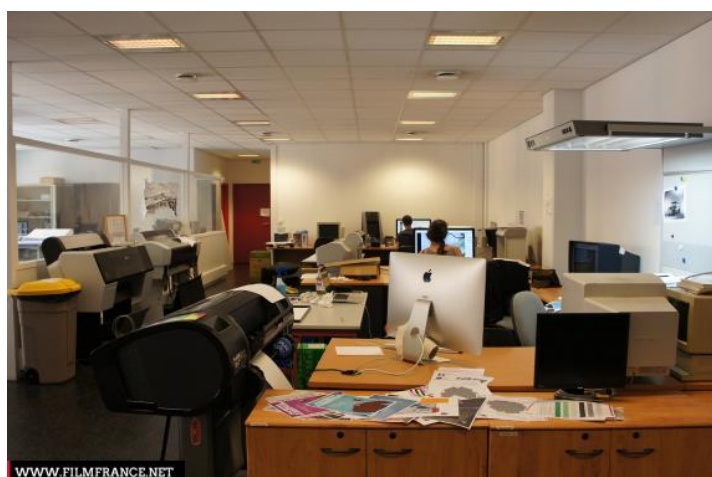

WWW.FILMFRANCE.NET

Crédits :
Légende :