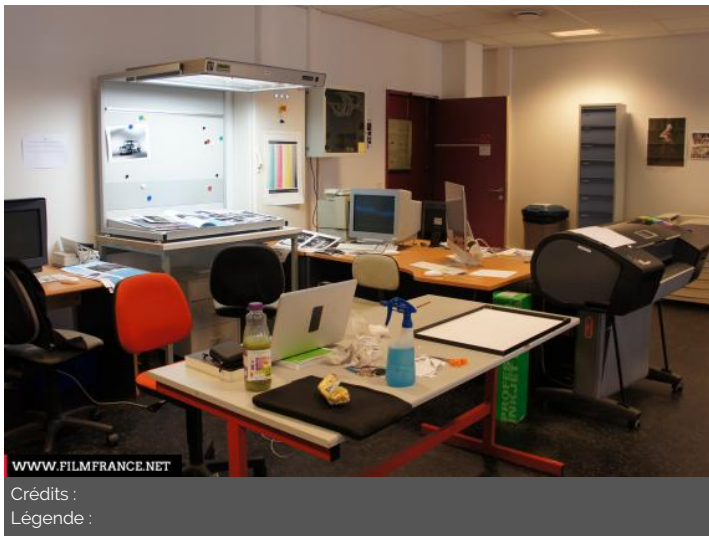

WWW.FILMFRANCE.NET

Crédits :
Légende :

TYPE DE LIEU

CATÉGORIES

- Salle
- Bureaux
- Ecole supérieure
- Edifice enseignement - recherche
- Centre enseignement - recherche
- Ecole
- Site enseignement - recherche
- Bâtiment enseignement-recherche
- Etablissement scolaire
- Ensemble enseignement - recherche
- Immeuble enseignement - recherche

ENVIRONNEMENT

Ville

PRÉSENTATION GÉNÉRALE

ETAT DU LIEU

Bon état général

HISTORIQUE DU LIEU

L'école nationale supérieure Louis Lumière est une grande école publique dédiée aux métiers du cinéma, de la photographie et du son. Créée en 1926 sous l'impulsion de personnalités comme Louis Lumière ou Léon Gaumont, l'Ecole a emmenagé à la Cité du Cinéma en juillet 2012.