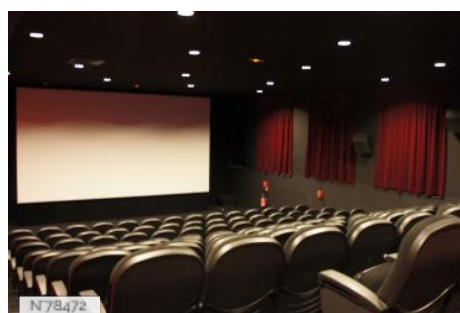

N78472

ENS Louis Lumière - Salle de projection