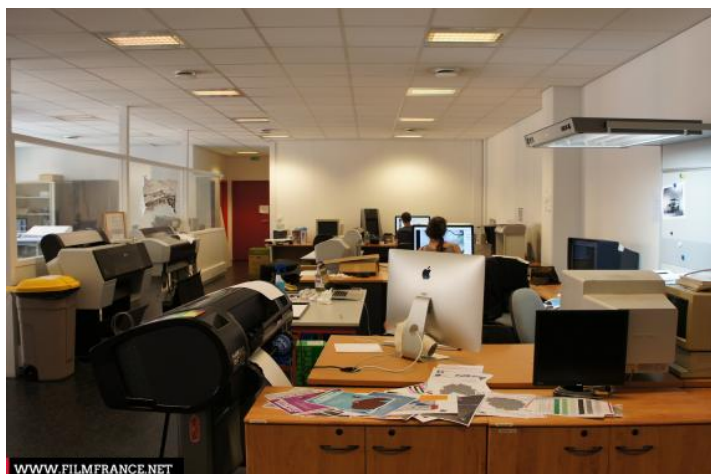

## ENS Louis Lumière - Laboratoire numérique

93200 Saint-Denis  
France

Contactez la commission

[Film Paris Region, Commission du Film Ile-de-France](#)

WWW.FILMFRANCE.NET

Crédits :  
Légende :

WWW.FILMFRANCE.NET