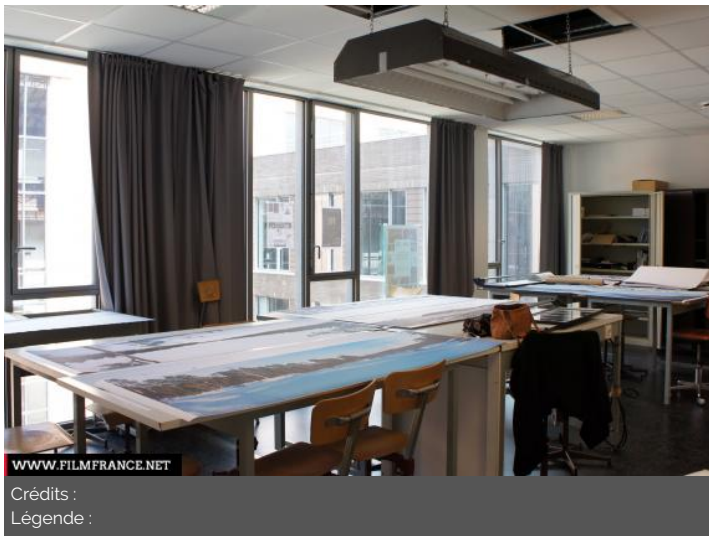

WWW.FILMFRANCE.NET

Crédits :
Légende :