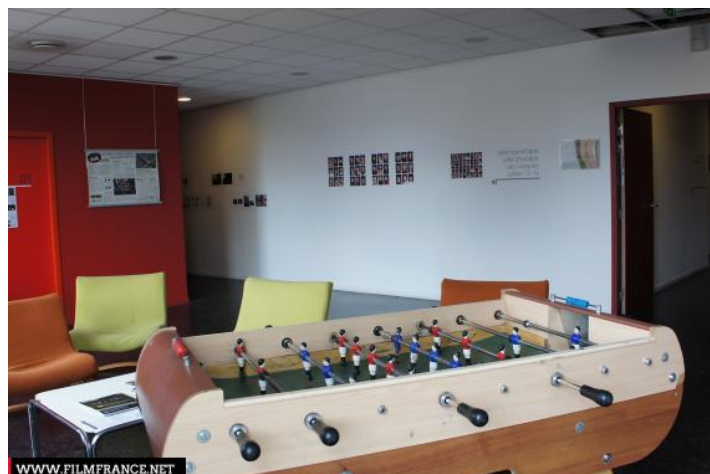

WWW.FILMFRANCE.NET

Crédits : Commission du Film IDF
Légende :