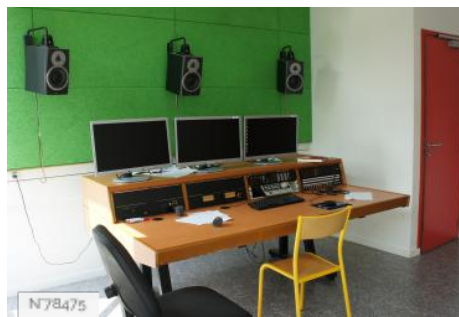

ENS Louis Lumière - Salle de montage