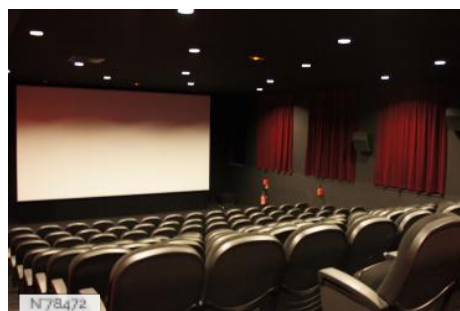

N78472

ENS Louis Lumière - Salle de projection