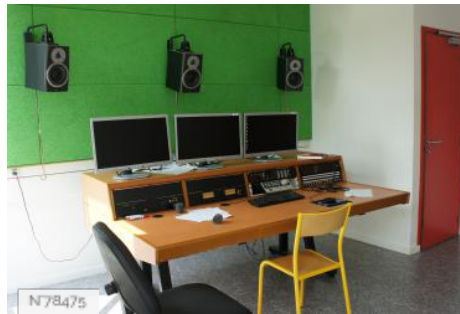

ENS Louis Lumière - Salle de montage