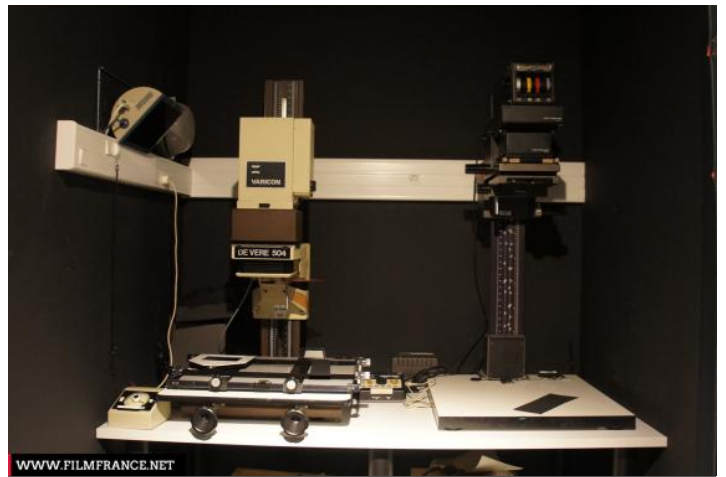

WWW.FILMFRANCE.NET

Crédits : Commission du Film IDF

Légende :