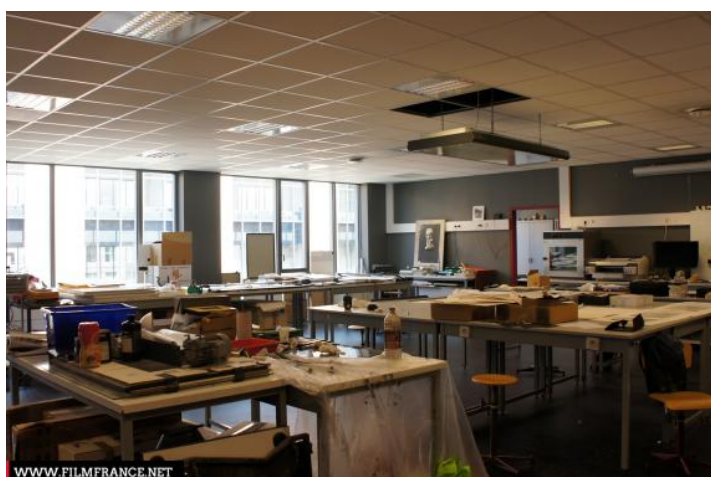

Lieu pré-repéré par le réseau Film France

Geolocation

N°78481
mâj : 03/08/2015

ENS Louis Lumière - Laboratoire annexe au laboratoire argentique

**93200 Saint-Denis
France**

Contactez la commission

Film Paris Region, Commission du Film Ile-de-France