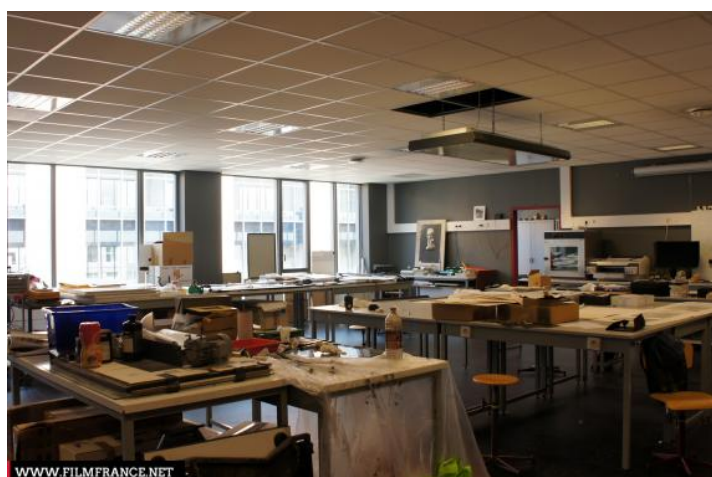

Lieu pré-repéré par le réseau Film France

Geolocation

N°78481
màj : 03/08/2015

ENS Louis Lumière - Laboratoire annexe au laboratoire argentique

**93200 Saint-Denis
France**

Contactez la commission

Film Paris Region, Commission du Film Ile-de-France