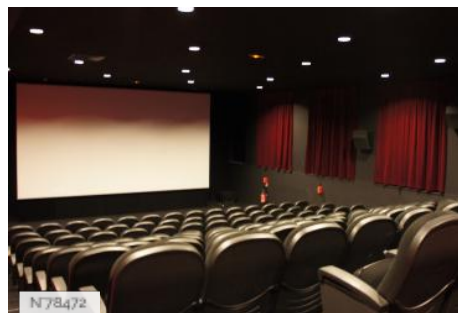

ENVIRONNEMENT

Ville

PRÉSENTATION GÉNÉRALE

ETAT DU LIEU

Bon état général

HISTORIQUE DU LIEU

L'école nationale supérieure Louis Lumière est une grande école publique dédiée aux métiers du cinéma, de la photographie et du son. Créée en 1926 sous l'impulsion de personnalités comme Louis Lumière ou Léon Gaumont, l'Ecole a emmenagé à la Cité du Cinéma en juillet 2012.

Lieux en relation

ENS Louis Lumière - Foyer attenant la salle de projection + Patio

ENS Louis Lumière - Salle de projection

ENS Louis Lumière - Studio Photo

ENS Louis Lumière - Loge

ENS Louis Lumière - Salle de montage