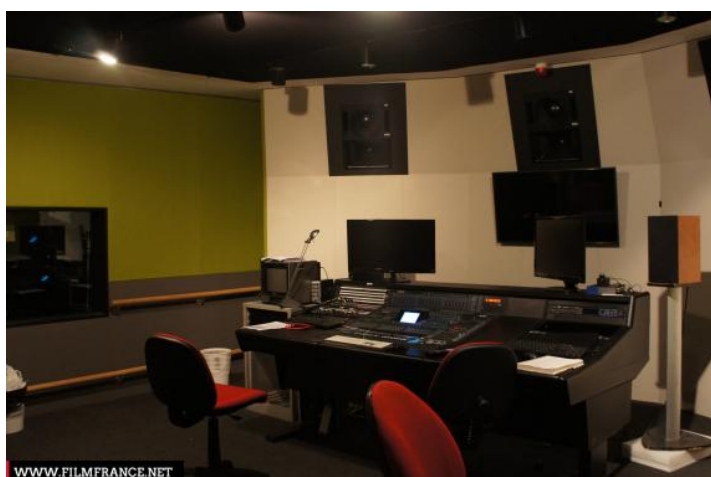

WWW.FILMFRANCE.NET

Crédits : Commission du Film IDF
Légende :