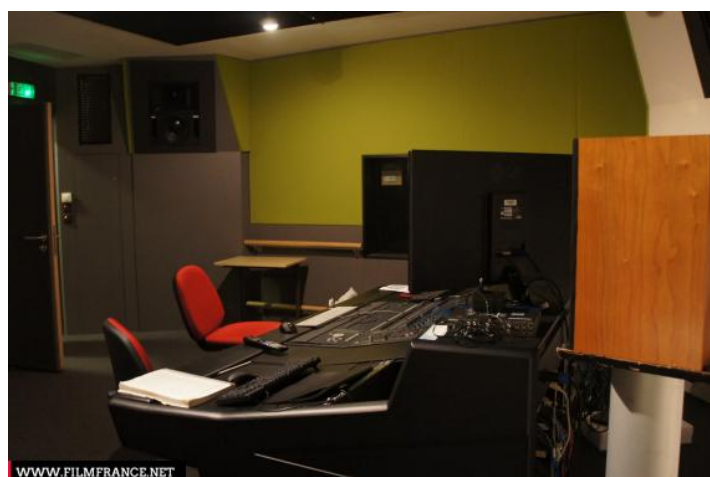

WWW.FILMFRANCE.NET

Crédits : Commission du Film IDF
Légende :