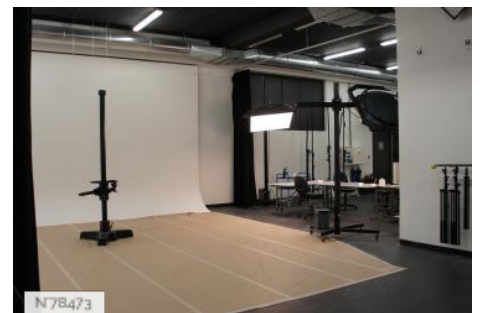

ENVIRONNEMENT

Ville

PRÉSENTATION GÉNÉRALE

ETAT DU LIEU

Bon état général

HISTORIQUE DU LIEU

L'école nationale supérieure Louis Lumière est une grande école publique dédiée aux métiers du cinéma, de la photographie et du son. Créée en 1926 sous l'impulsion de personnalités comme Louis Lumière ou Léon Gaumont, l'Ecole a emmenagé à la Cité du Cinéma en juillet 2012.

Lieux en relation

ENS Louis Lumière - Foyer attenant la salle de projection + Patio

ENS Louis Lumière - Salle de projection

ENS Louis Lumière - Studio Photo

ENS Louis Lumière - Loge

ENS Louis Lumière - Salle de montage