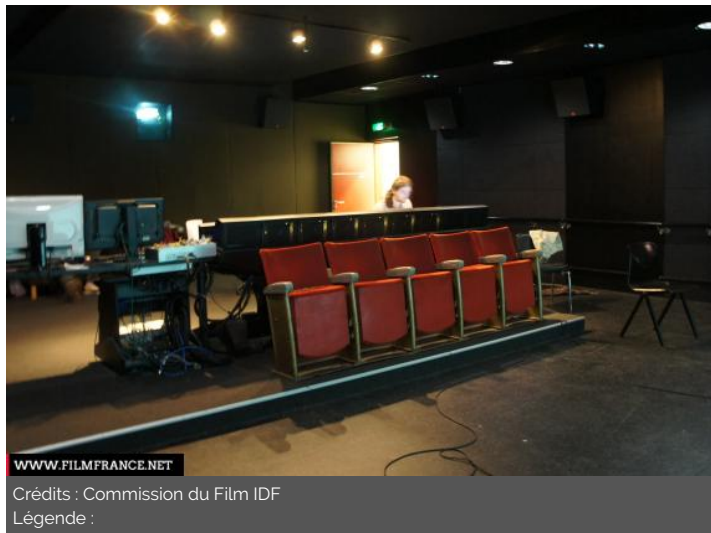

TYPE DE LIEU

CATÉGORIES

- Bâtiment culturel
- Site culturel
- Ecole supérieure
- Edifice enseignement - recherche
- Université
- Centre enseignement - recherche
- Ecole
- Edifice culturel
- Immeuble culturel
- Site enseignement - recherche
- Bâtiment enseignement-recherche
- Centre culturel
- Ensemble culturel
- Etablissement scolaire
- Ensemble enseignement - recherche
- Immeuble enseignement - recherche

ENVIRONNEMENT

Ville

PRÉSENTATION GÉNÉRALE

ETAT DU LIEU

Bon état général

HISTORIQUE DU LIEU

L'école nationale supérieure Louis Lumière est une grande école publique dédiée aux métiers du cinéma, de la photographie et du son. Créée en 1926 sous l'impulsion de personnalités comme Louis Lumière ou Léon Gaumont, l'Ecole a emménagé à la Cité du Cinéma en juillet 2012.