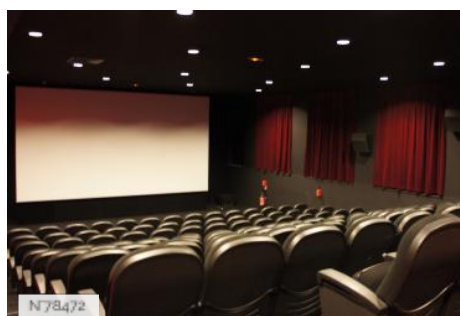

ENVIRONNEMENT

Ville

PRÉSENTATION GÉNÉRALE

ETAT DU LIEU

Bon état général

HISTORIQUE DU LIEU

L'école nationale supérieure Louis Lumière est une grande école publique dédiée aux métiers du cinéma, de la photographie et du son. Créée en 1926 sous l'impulsion de personnalités comme Louis Lumière ou Léon Gaumont, l'Ecole a emménagé à la Cité du Cinéma en juillet 2012.

Lieux en relation

ENS Louis Lumière - Foyer attenant la salle de projection + Patio

ENS Louis Lumière - Salle de projection

ENS Louis Lumière - Studio Photo

ENS Louis Lumière - Loge

ENS Louis Lumière - Salle de montage