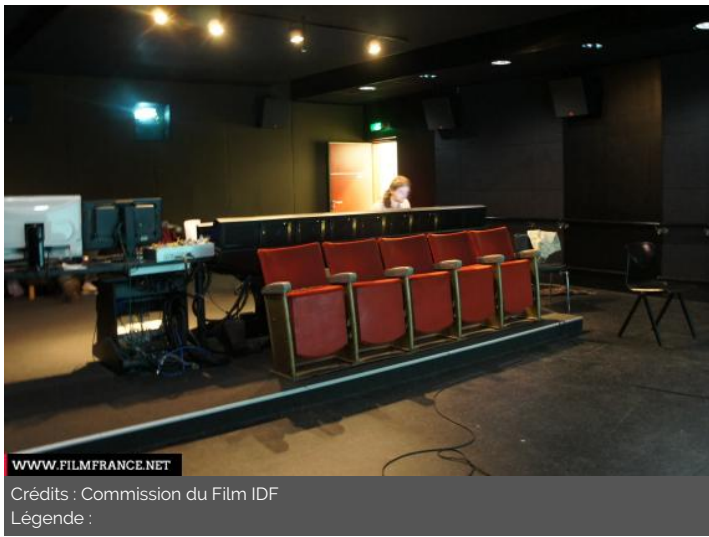

TYPE DE LIEU

CATÉGORIES

Bâtiment culturel Site culturel Ecole supérieure Edifice enseignement - recherche Université
Centre enseignement - recherche Ecole Edifice culturel Immeuble culturel Site enseignement - recherche
Bâtiment enseignement-recherche Centre culturel Ensemble culturel Etablissement scolaire
Ensemble enseignement - recherche Immeuble enseignement - recherche

ENVIRONNEMENT

Ville

PRÉSENTATION GÉNÉRALE

ETAT DU LIEU

Bon état général

HISTORIQUE DU LIEU

L'école nationale supérieure Louis Lumière est une grande école publique dédiée aux métiers du cinéma, de la photographie et du son. Créée en 1926 sous l'impulsion de personnalités comme Louis Lumière ou Léon Gaumont, l'Ecole a emmenagé à la Cité du Cinéma en juillet 2012.