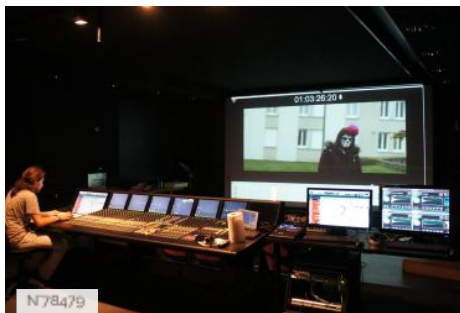

ENS Louis Lumière - Salle de mixage cinema