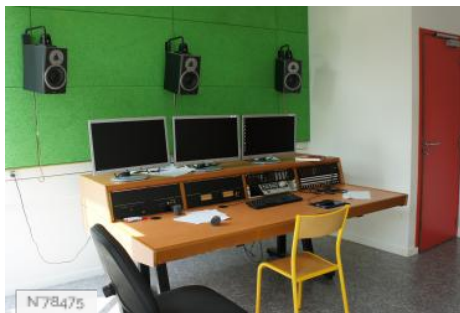

ENS Louis Lumière - Salle de montage

ENS Louis Lumière - Studio Photo