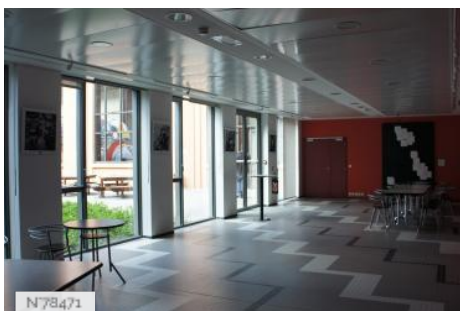

Lieux en relation

N78471