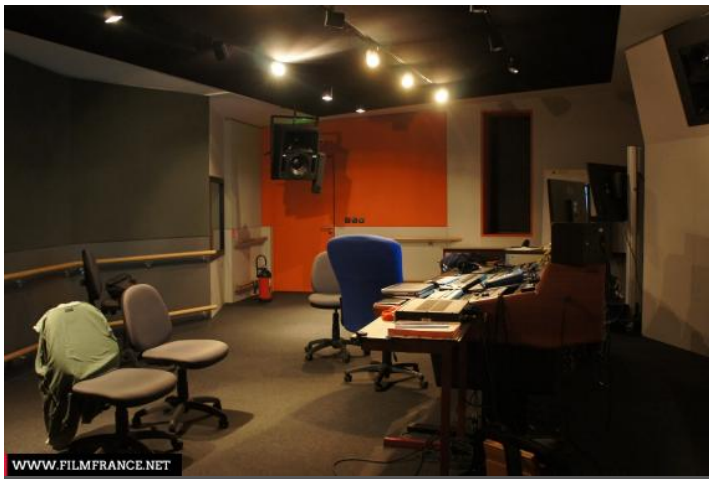

WWW.FILMFRANCE.NET

Crédits : Commission du Film Ile de France
Légende :