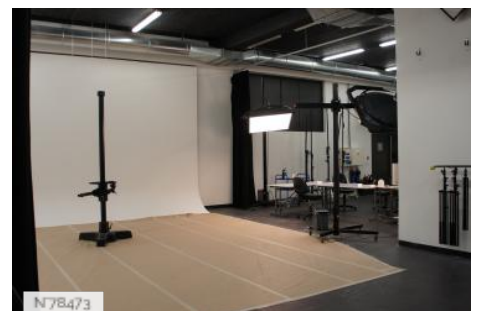

WWW.FILMFRANCE.NET

Crédits : Commission du Film Ile de France
Légende :

WWW.FILMFRANCE.NET

Crédits : Commission du Film Ile de France
Légende :

WWW.FILMFRANCE.NET

Crédits : Commission du Film Ile de France
Légende :

TYPE DE LIEU

CATÉGORIES

Bâtiment culturel Site culturel Ecole supérieure Edifice enseignement - recherche Université
Centre enseignement - recherche Ecole Edifice culturel Immeuble culturel Site enseignement - recherche
Bâtiment enseignement-recherche Etablissement culturel Centre culturel Ensemble culturel
Etablissement scolaire Ensemble enseignement - recherche Immeuble enseignement - recherche

ENVIRONNEMENT

Ville

PRÉSENTATION GÉNÉRALE

ETAT DU LIEU

Bon état général

HISTORIQUE DU LIEU

L'école nationale supérieure Louis Lumière est une grande école publique dédiée aux métiers du cinéma, de la photographie et du son. Créée en 1926 sous l'impulsion de personnalités comme Louis Lumière ou Léon Gaumont, l'Ecole a emmenagé à la Cité du Cinéma en juillet 2012.

Lieux en relation

N78471

N78472

N78473