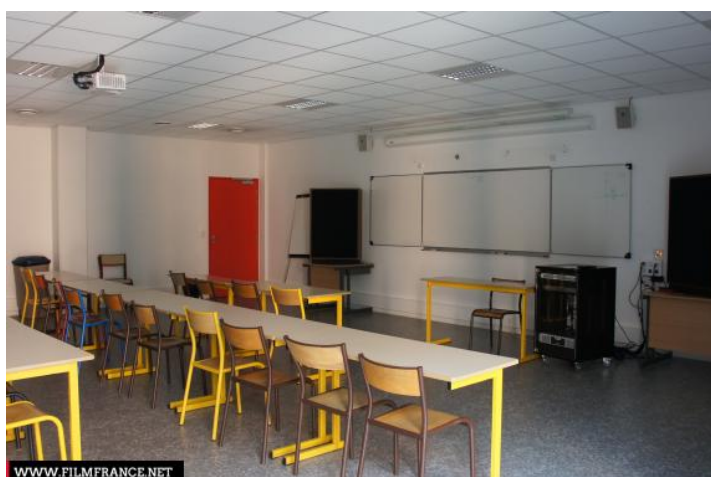

## ENS Louis Lumière - Salle de classe 08

93200 Saint-Denis  
France

Contactez la commission

[Film Paris Region, Commission du Film Ile-de-France](#)

WWW.FILMFRANCE.NET

Crédits : Commission du Film Ile de France  
Légende :