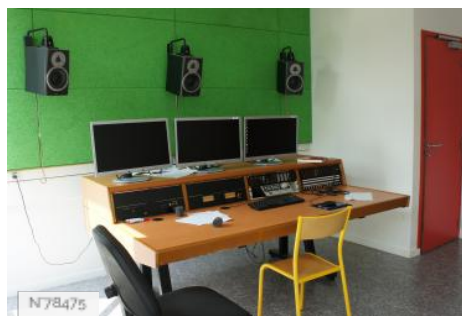

N78475

ENS Louis Lumière - Salle de montage