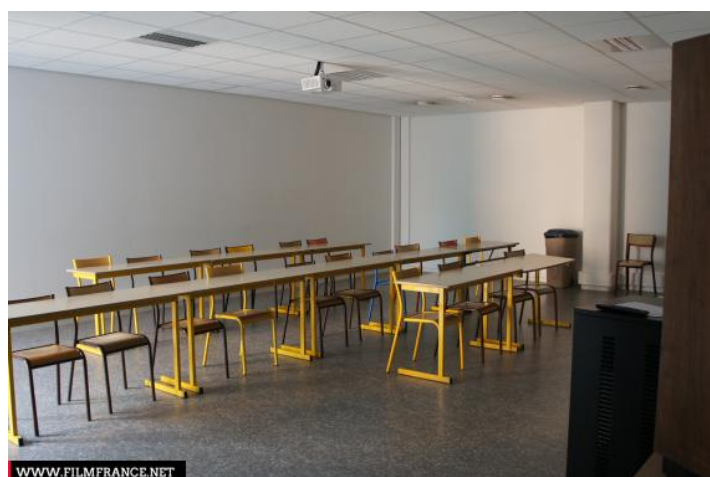

## ENS Louis Lumière - Salle de classe 08

93200 Saint-Denis  
France

Contactez la commission

[Film Paris Region, Commission du Film Ile-de-France](#)

WWW.FILMFRANCE.NET

Crédits : Commission du Film Ile de France  
Légende :